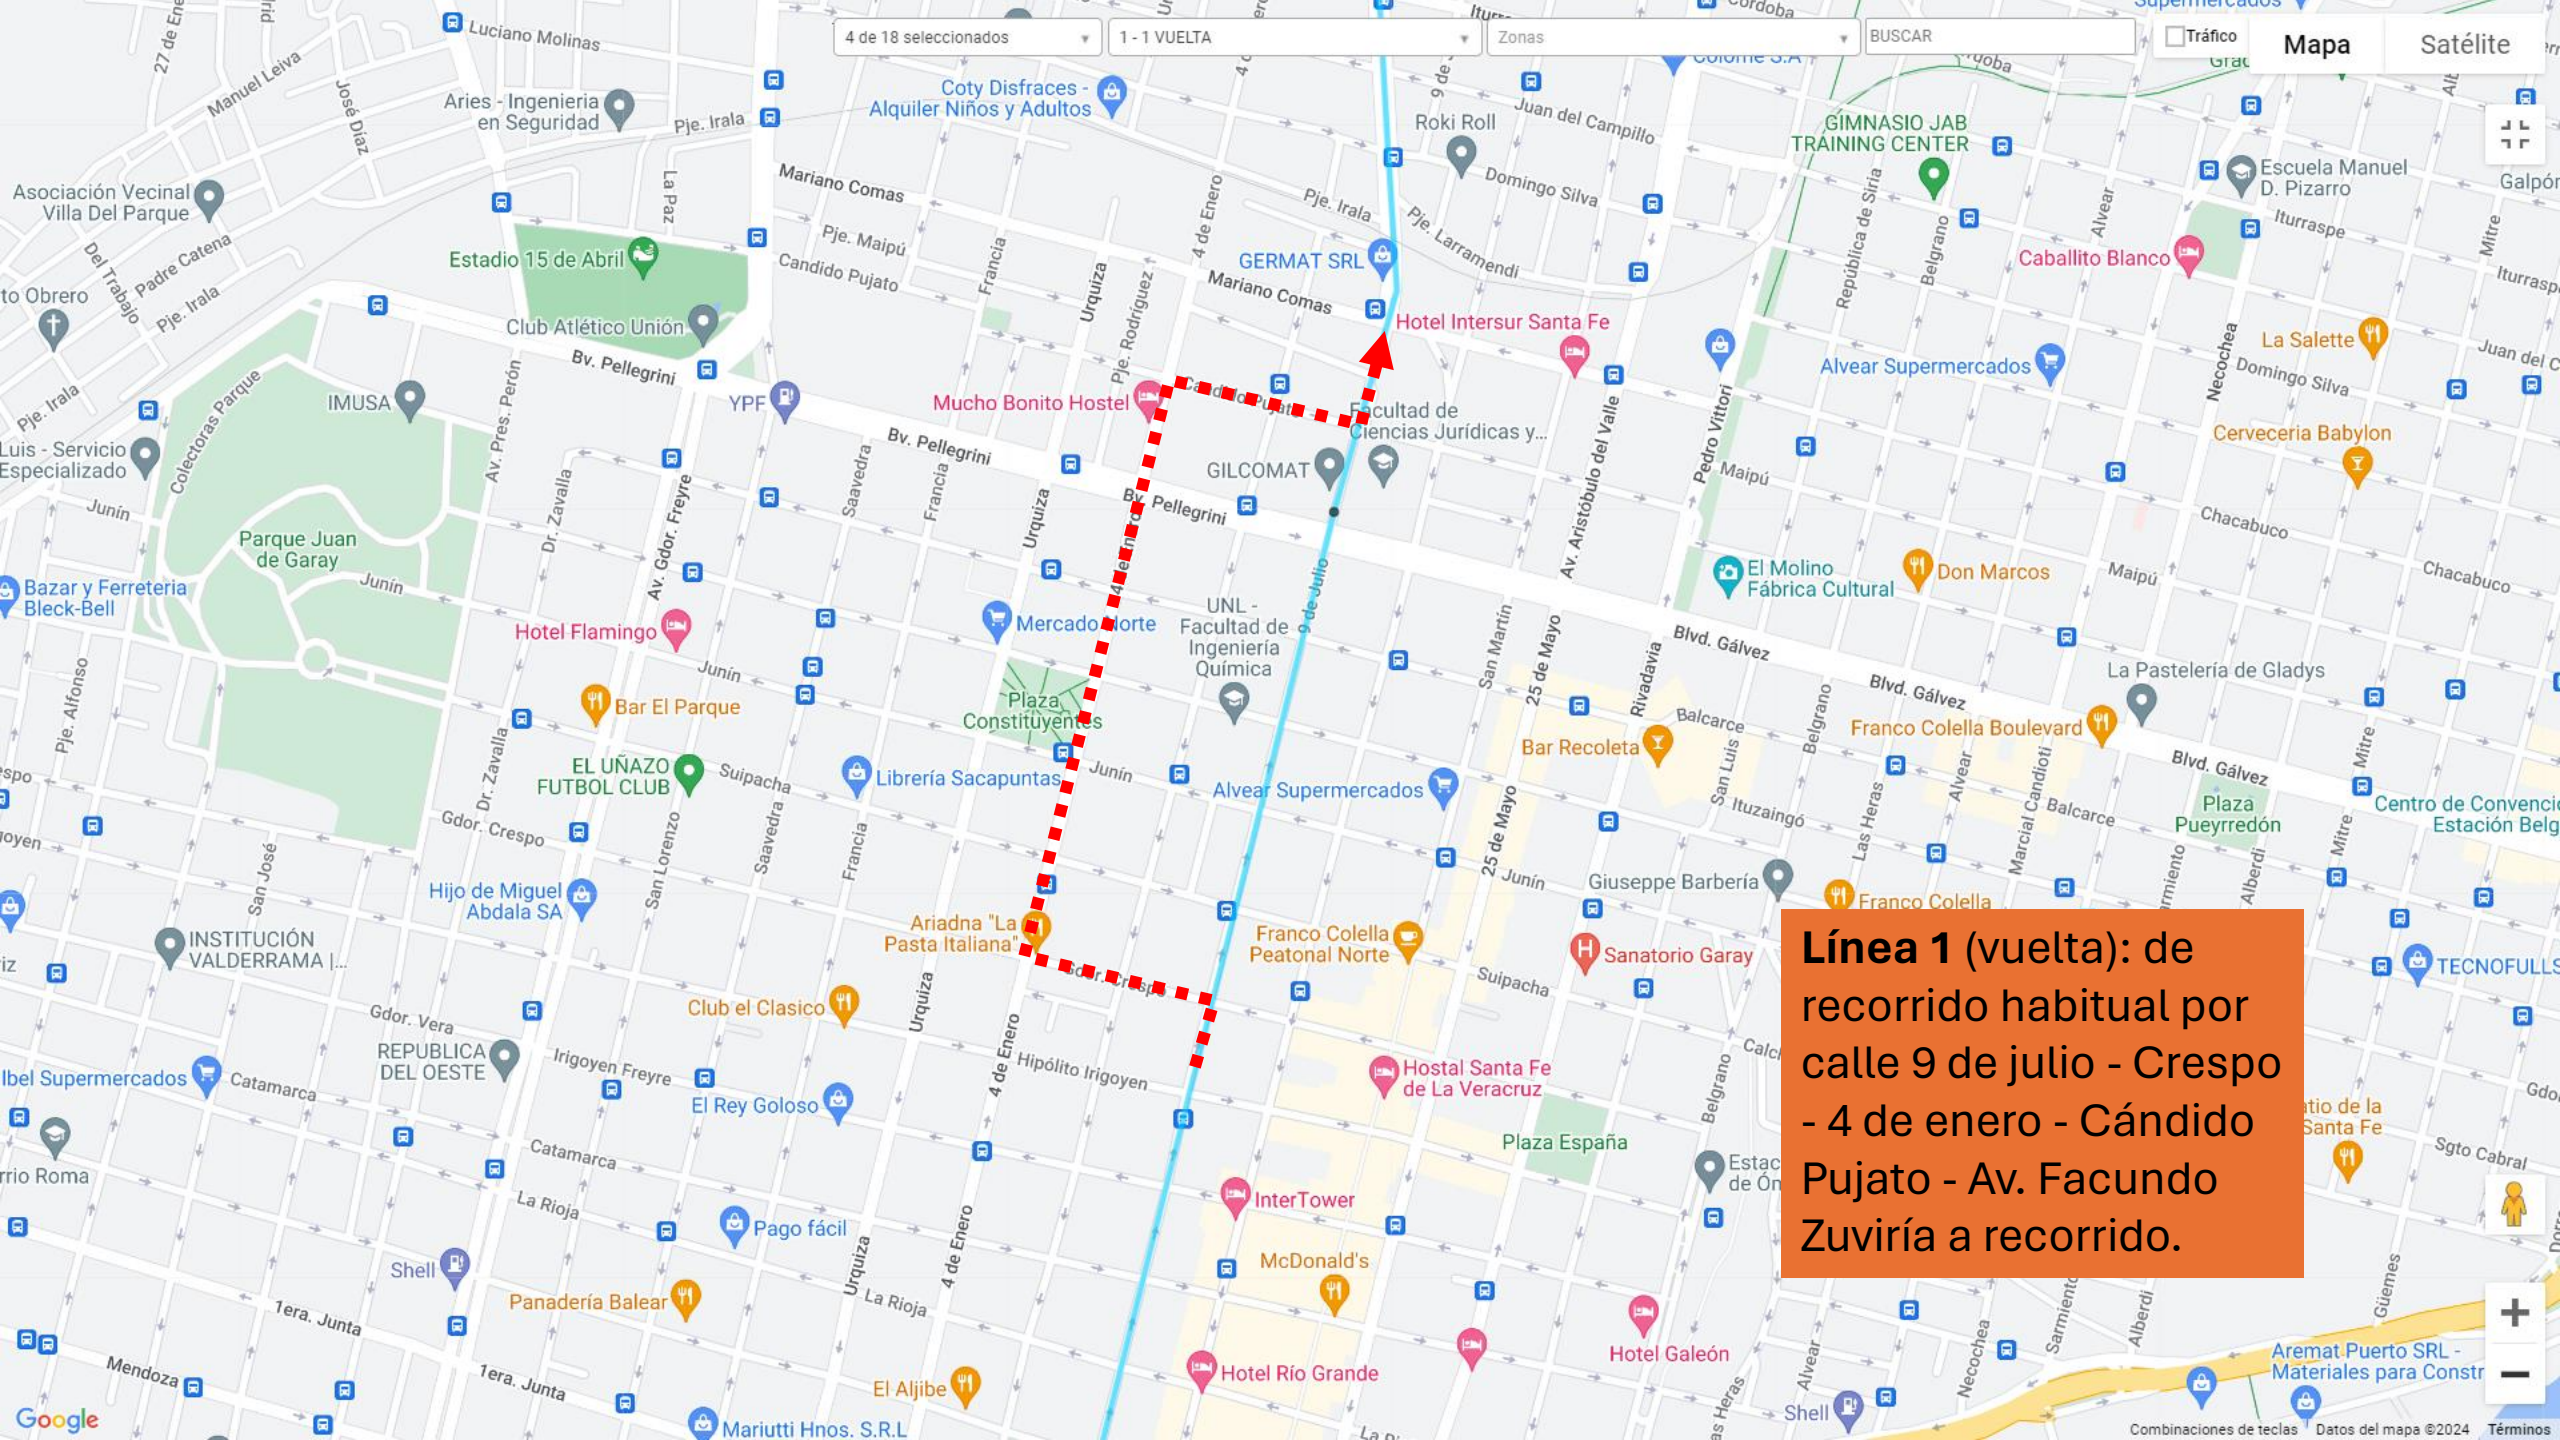

Remises Boulevard

Chopería Santa Fe

El Molino Fábrica Cultural

UNL - Facultad de Ingeniería Química

Plaza Constituyentes

Mercado Norte

Tránsito general

Línea 1 (vuelta): de recorrido habitual por calle 9 de julio - Crespo - 4 de enero - Cándido Pujato - Av. Facundo Zuviría a recorrido.

Línea 4 (vuelta): de recorrido habitual por calle 9 de julio - Suipacha - Rivadavia a recorrido.

Línea 5 (vuelta): de recorrido habitual por calle 9 de julio - Crespo - 4 de enero - Obispo Gelabert a recorrido.

4 de 18 seleccionados

15 - 15 VUELTA

Zonas

BUSCAR

Tráfico

Mapa

Satélite

Línea 15 (vuelta): de recorrido habitual por calle 4 de enero - Cándido Pujato - Av. Facundo Zuviría a recorrido.

Tráfico | Mapa | Satélite

Línea 18 (vuelta): de recorrido habitual por calle 9 de julio - Crespo - 4 de enero - Cándido Pujato - Av. Facundo Zuviría a recorrido.