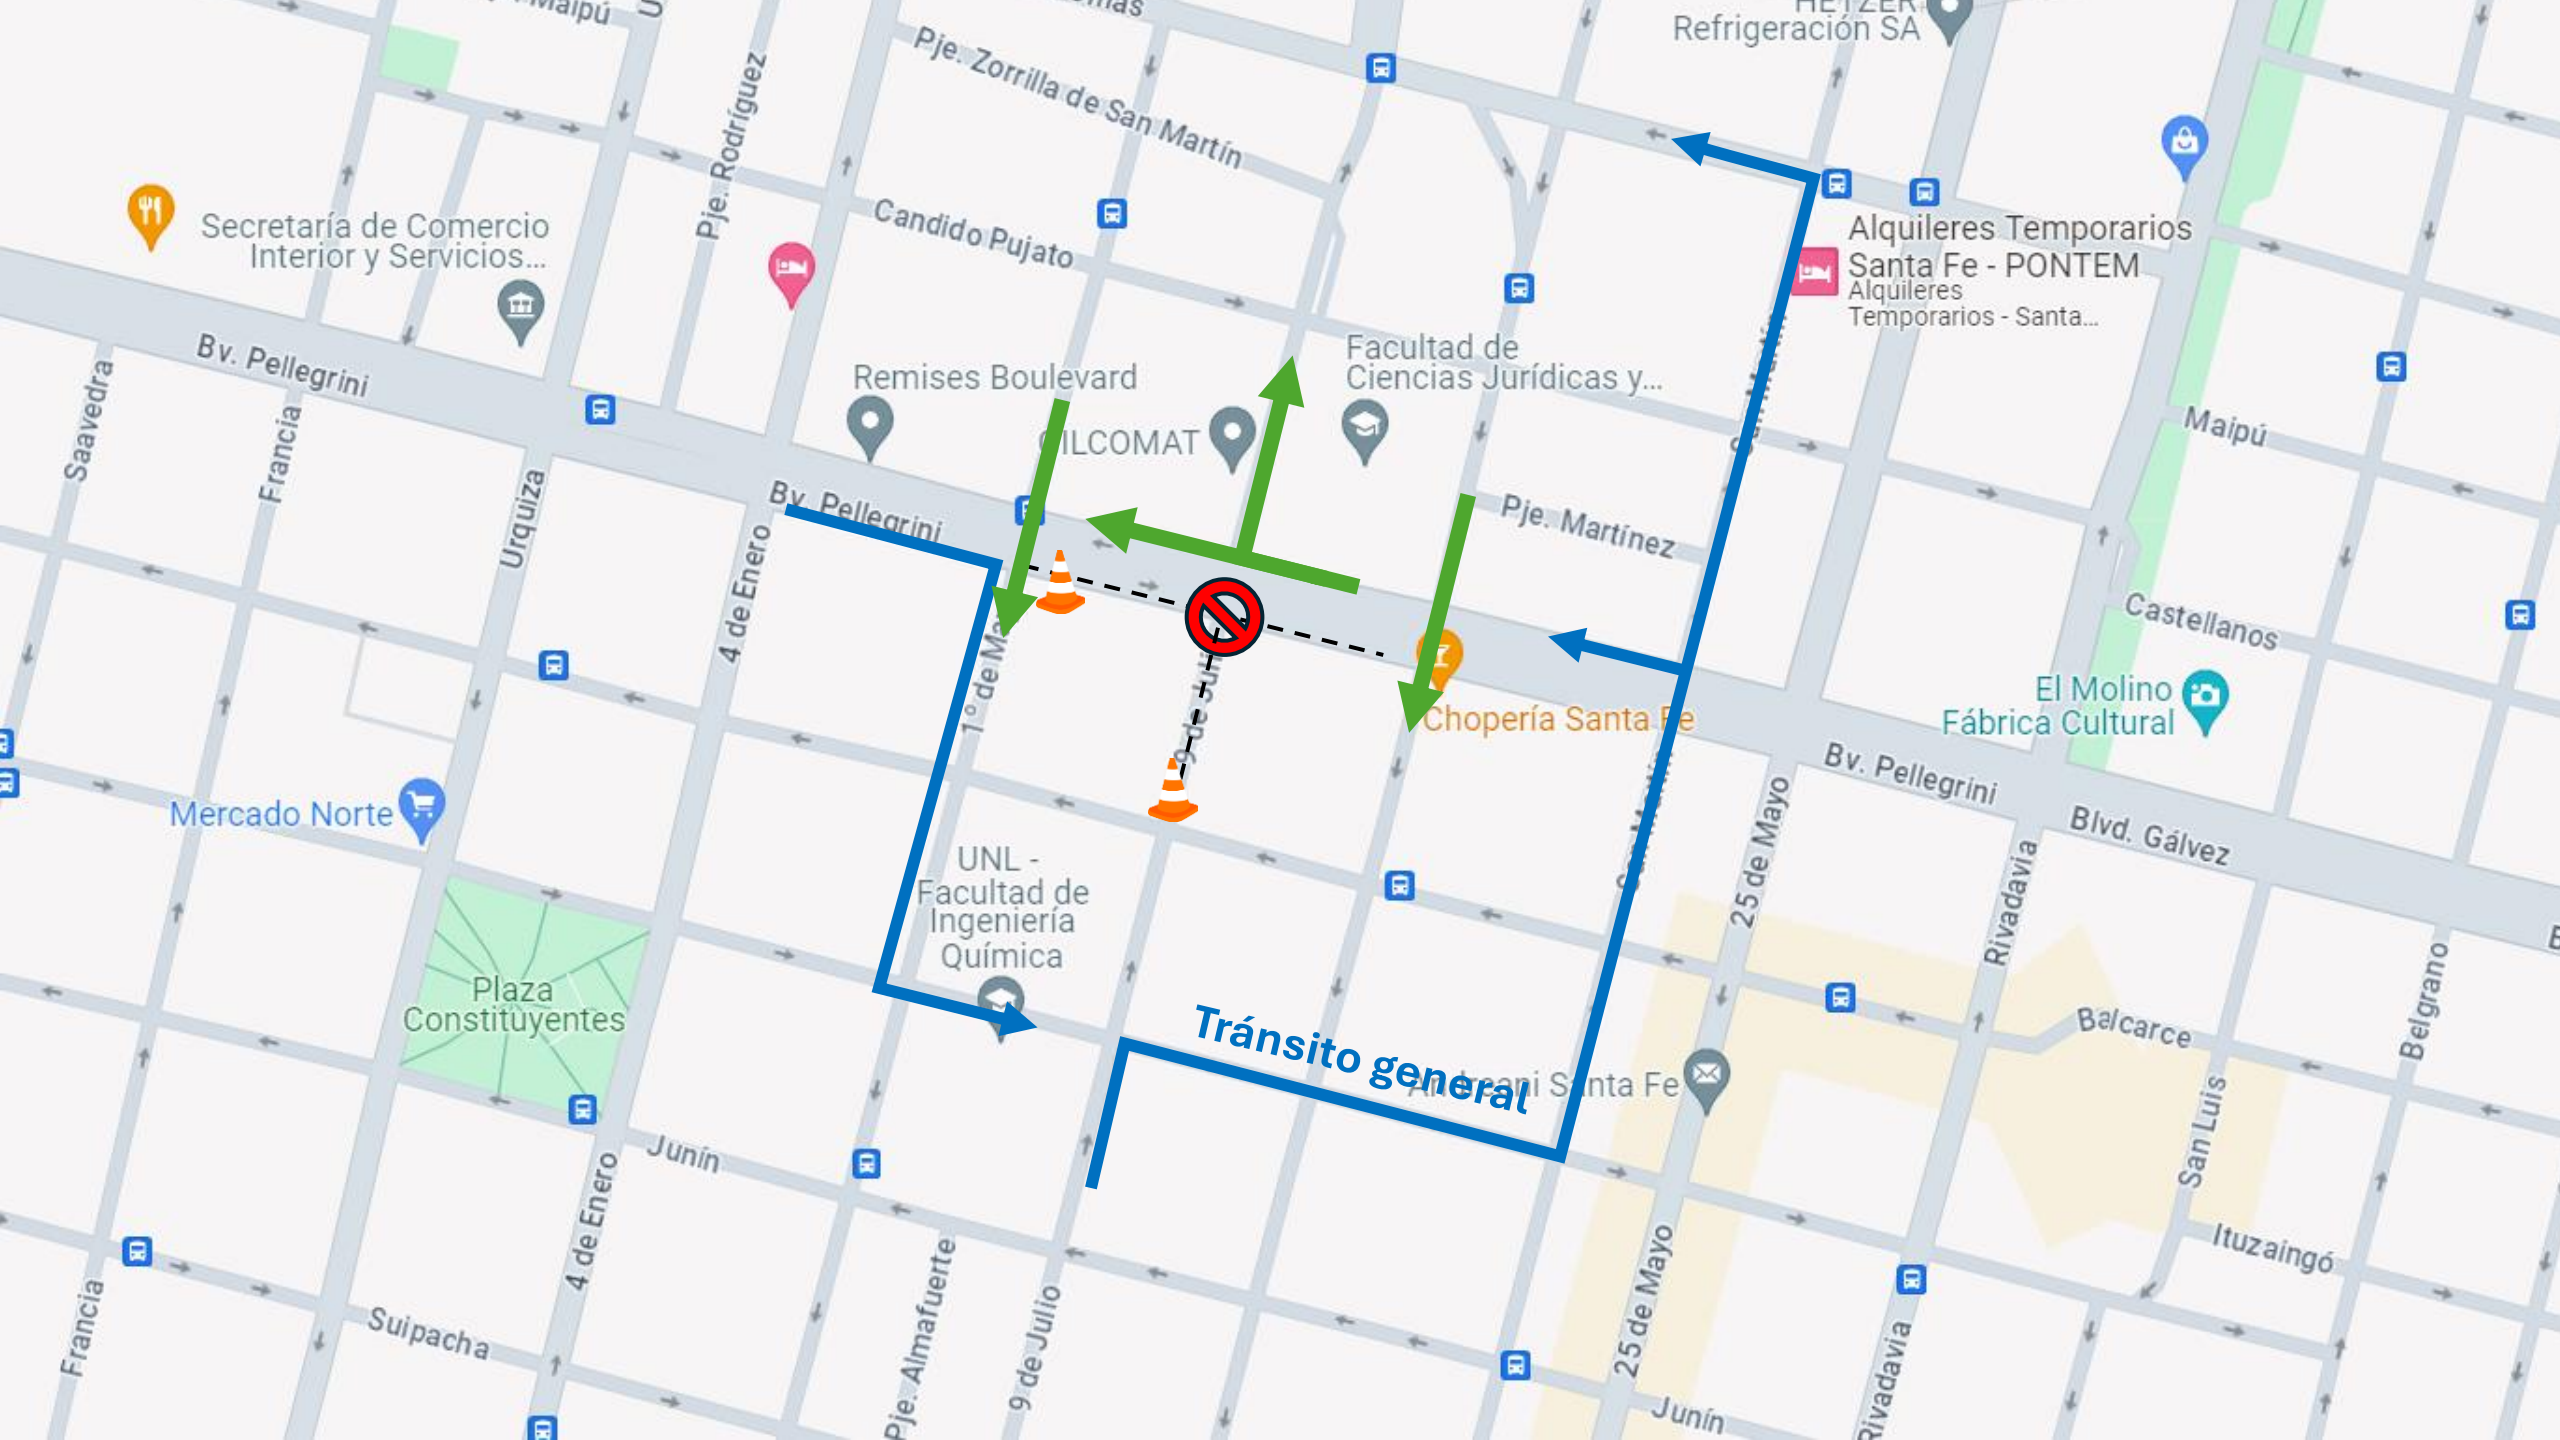

Tránsito general