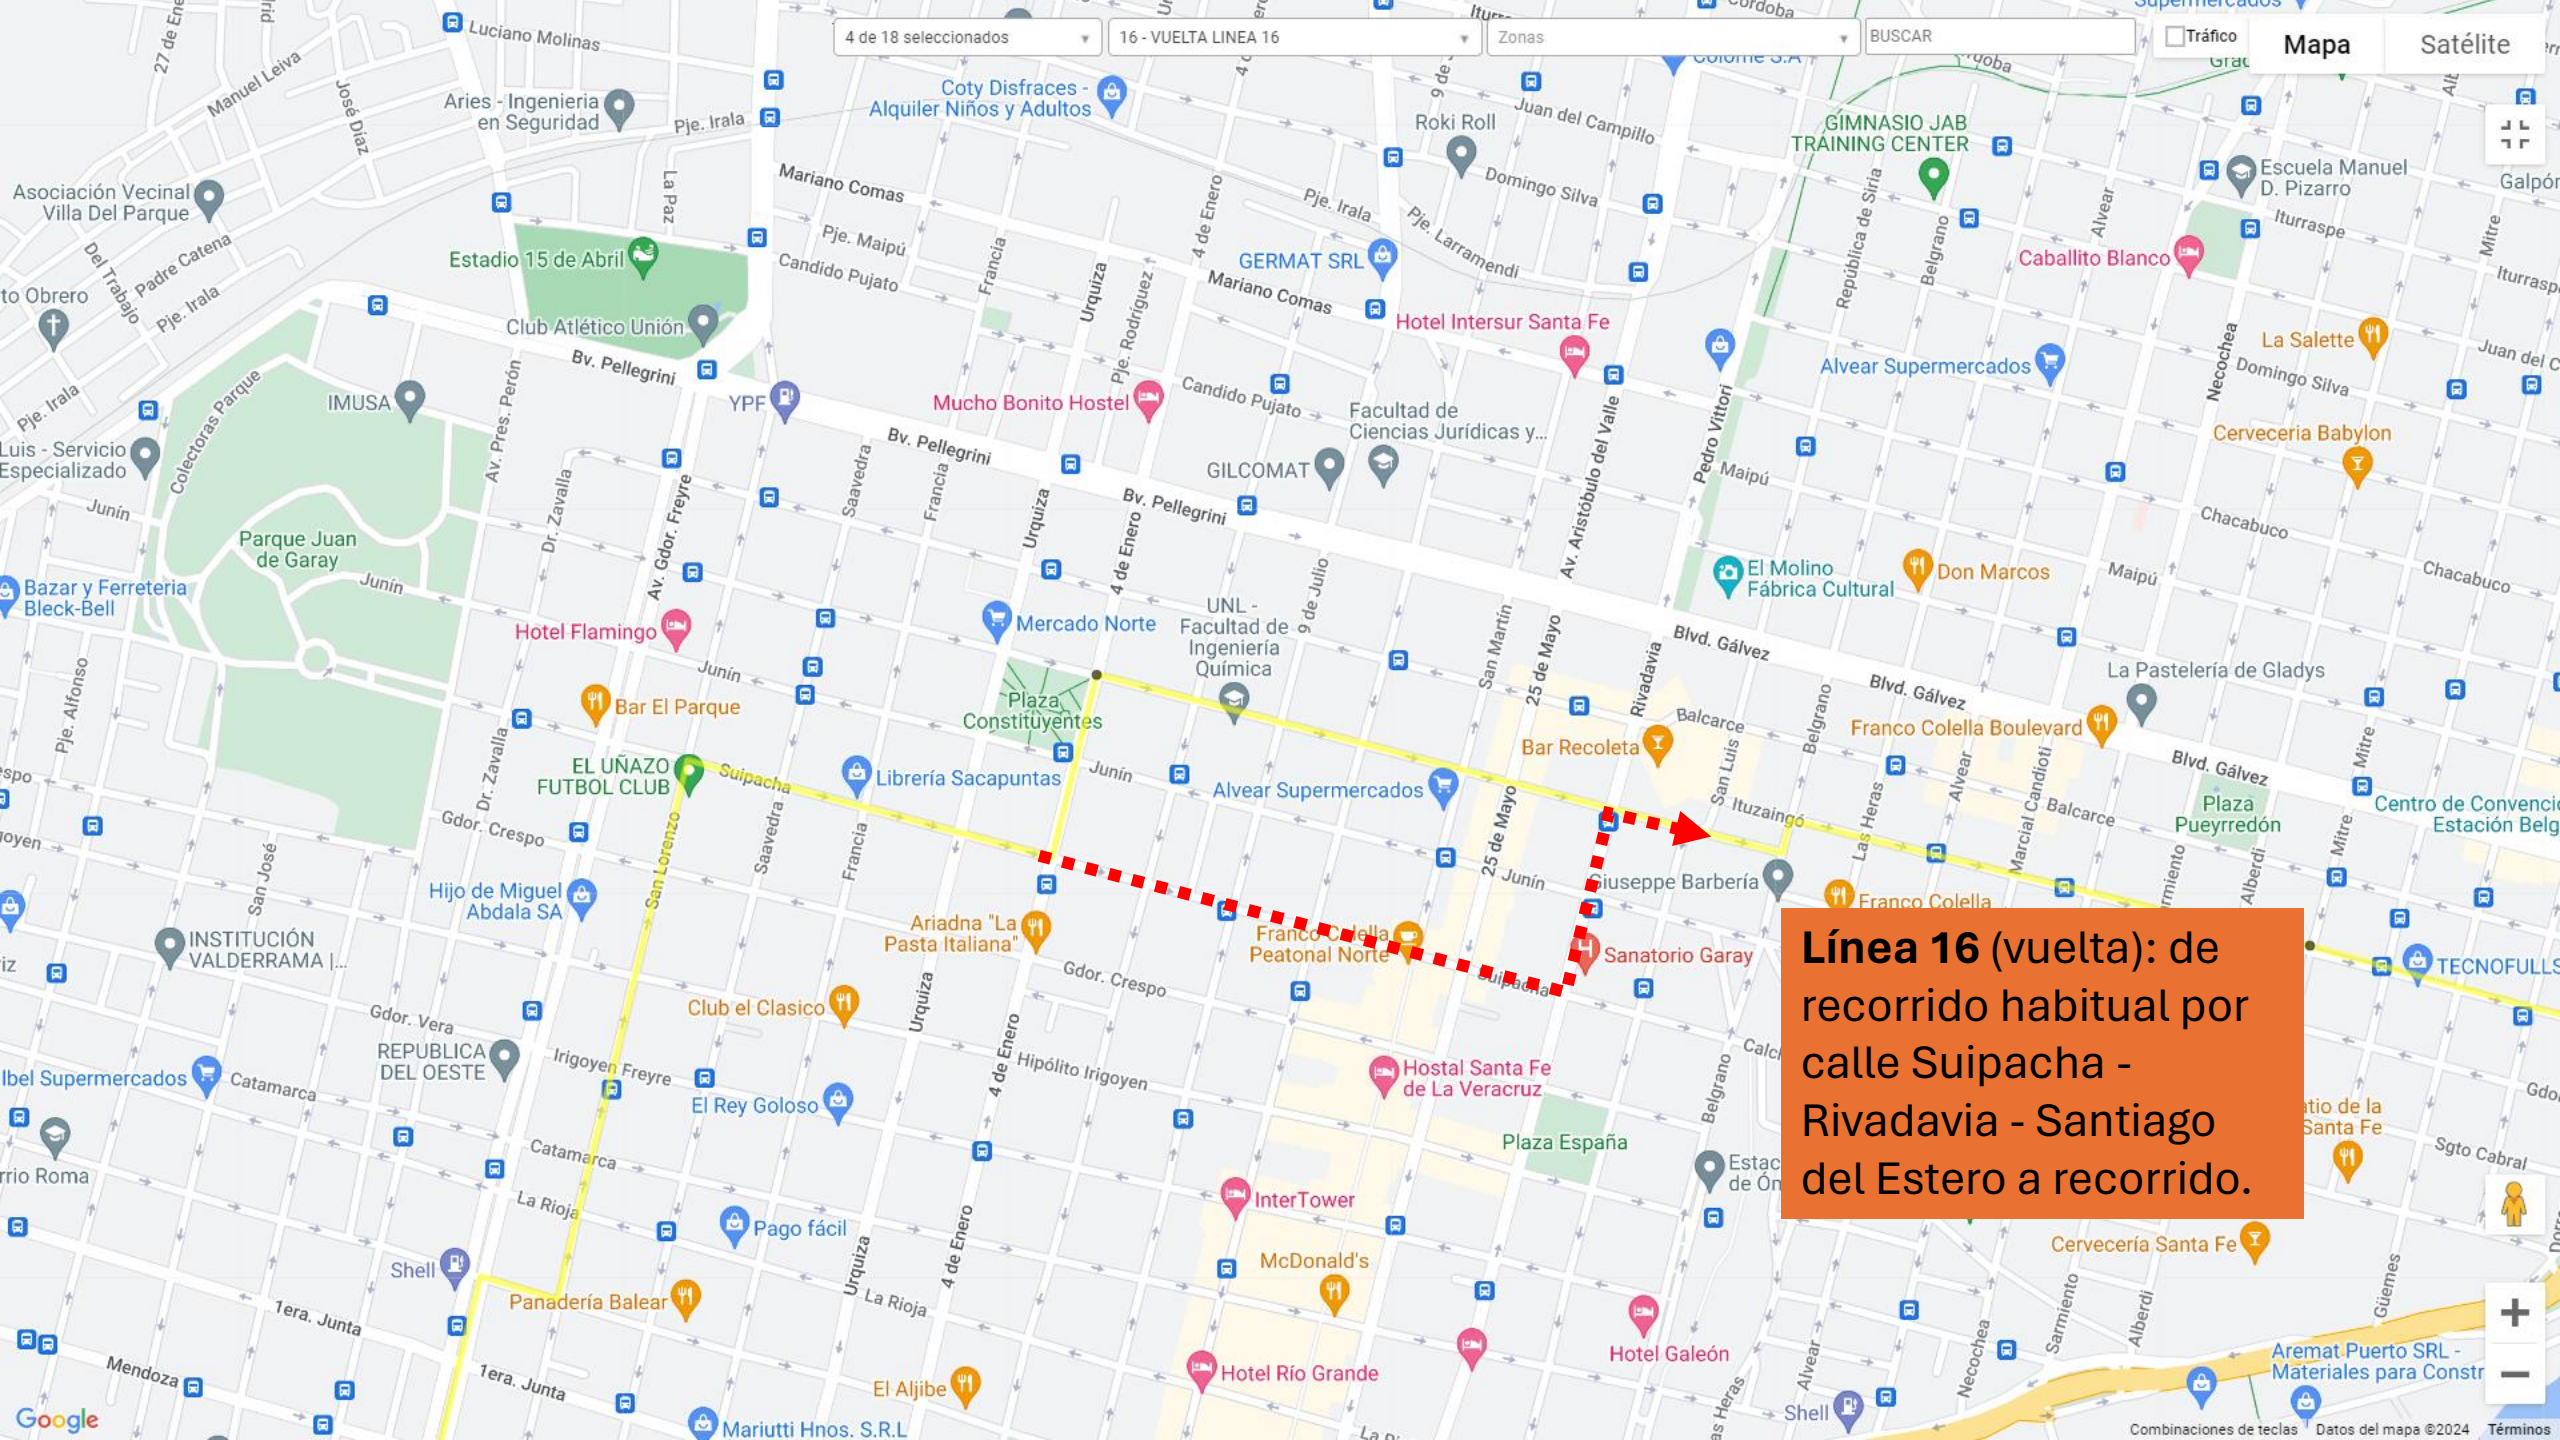

Línea 4 (vuelta): de recorrido habitual por calle 9 de julio - Suipacha - Rivadavia a recorrido.

Línea 5 (vuelta): de recorrido habitual por calle 9 de julio - Crespo - 4 de enero - Obispo Gelabert a recorrido.

4 de 18 seleccionados

15 - 15 VUELTA

Zonas

BUSCAR

Tráfico

Mapa

Satélite

Línea 15 (vuelta): de recorrido habitual por calle 4 de enero - Cándido Pujato - Av. Facundo Zuviría a recorrido.

4 de 18 seleccionados 16 - VUELTA LINEA 16 Zonas

BUSCAR

Tráfico Mapa Satélite

Línea 16 (vuelta): de recorrido habitual por calle Suipacha - Rivadavia - Santiago del Estero a recorrido.

4 de 18 seleccionados | 18 - VUELTA LINEA 18

Tráfico | Mapa | Satélite

Línea 18 (vuelta): de recorrido habitual por calle 9 de julio - Crespo - 4 de enero - Cándido Pujato - Av. Facundo Zuviría a recorrido.