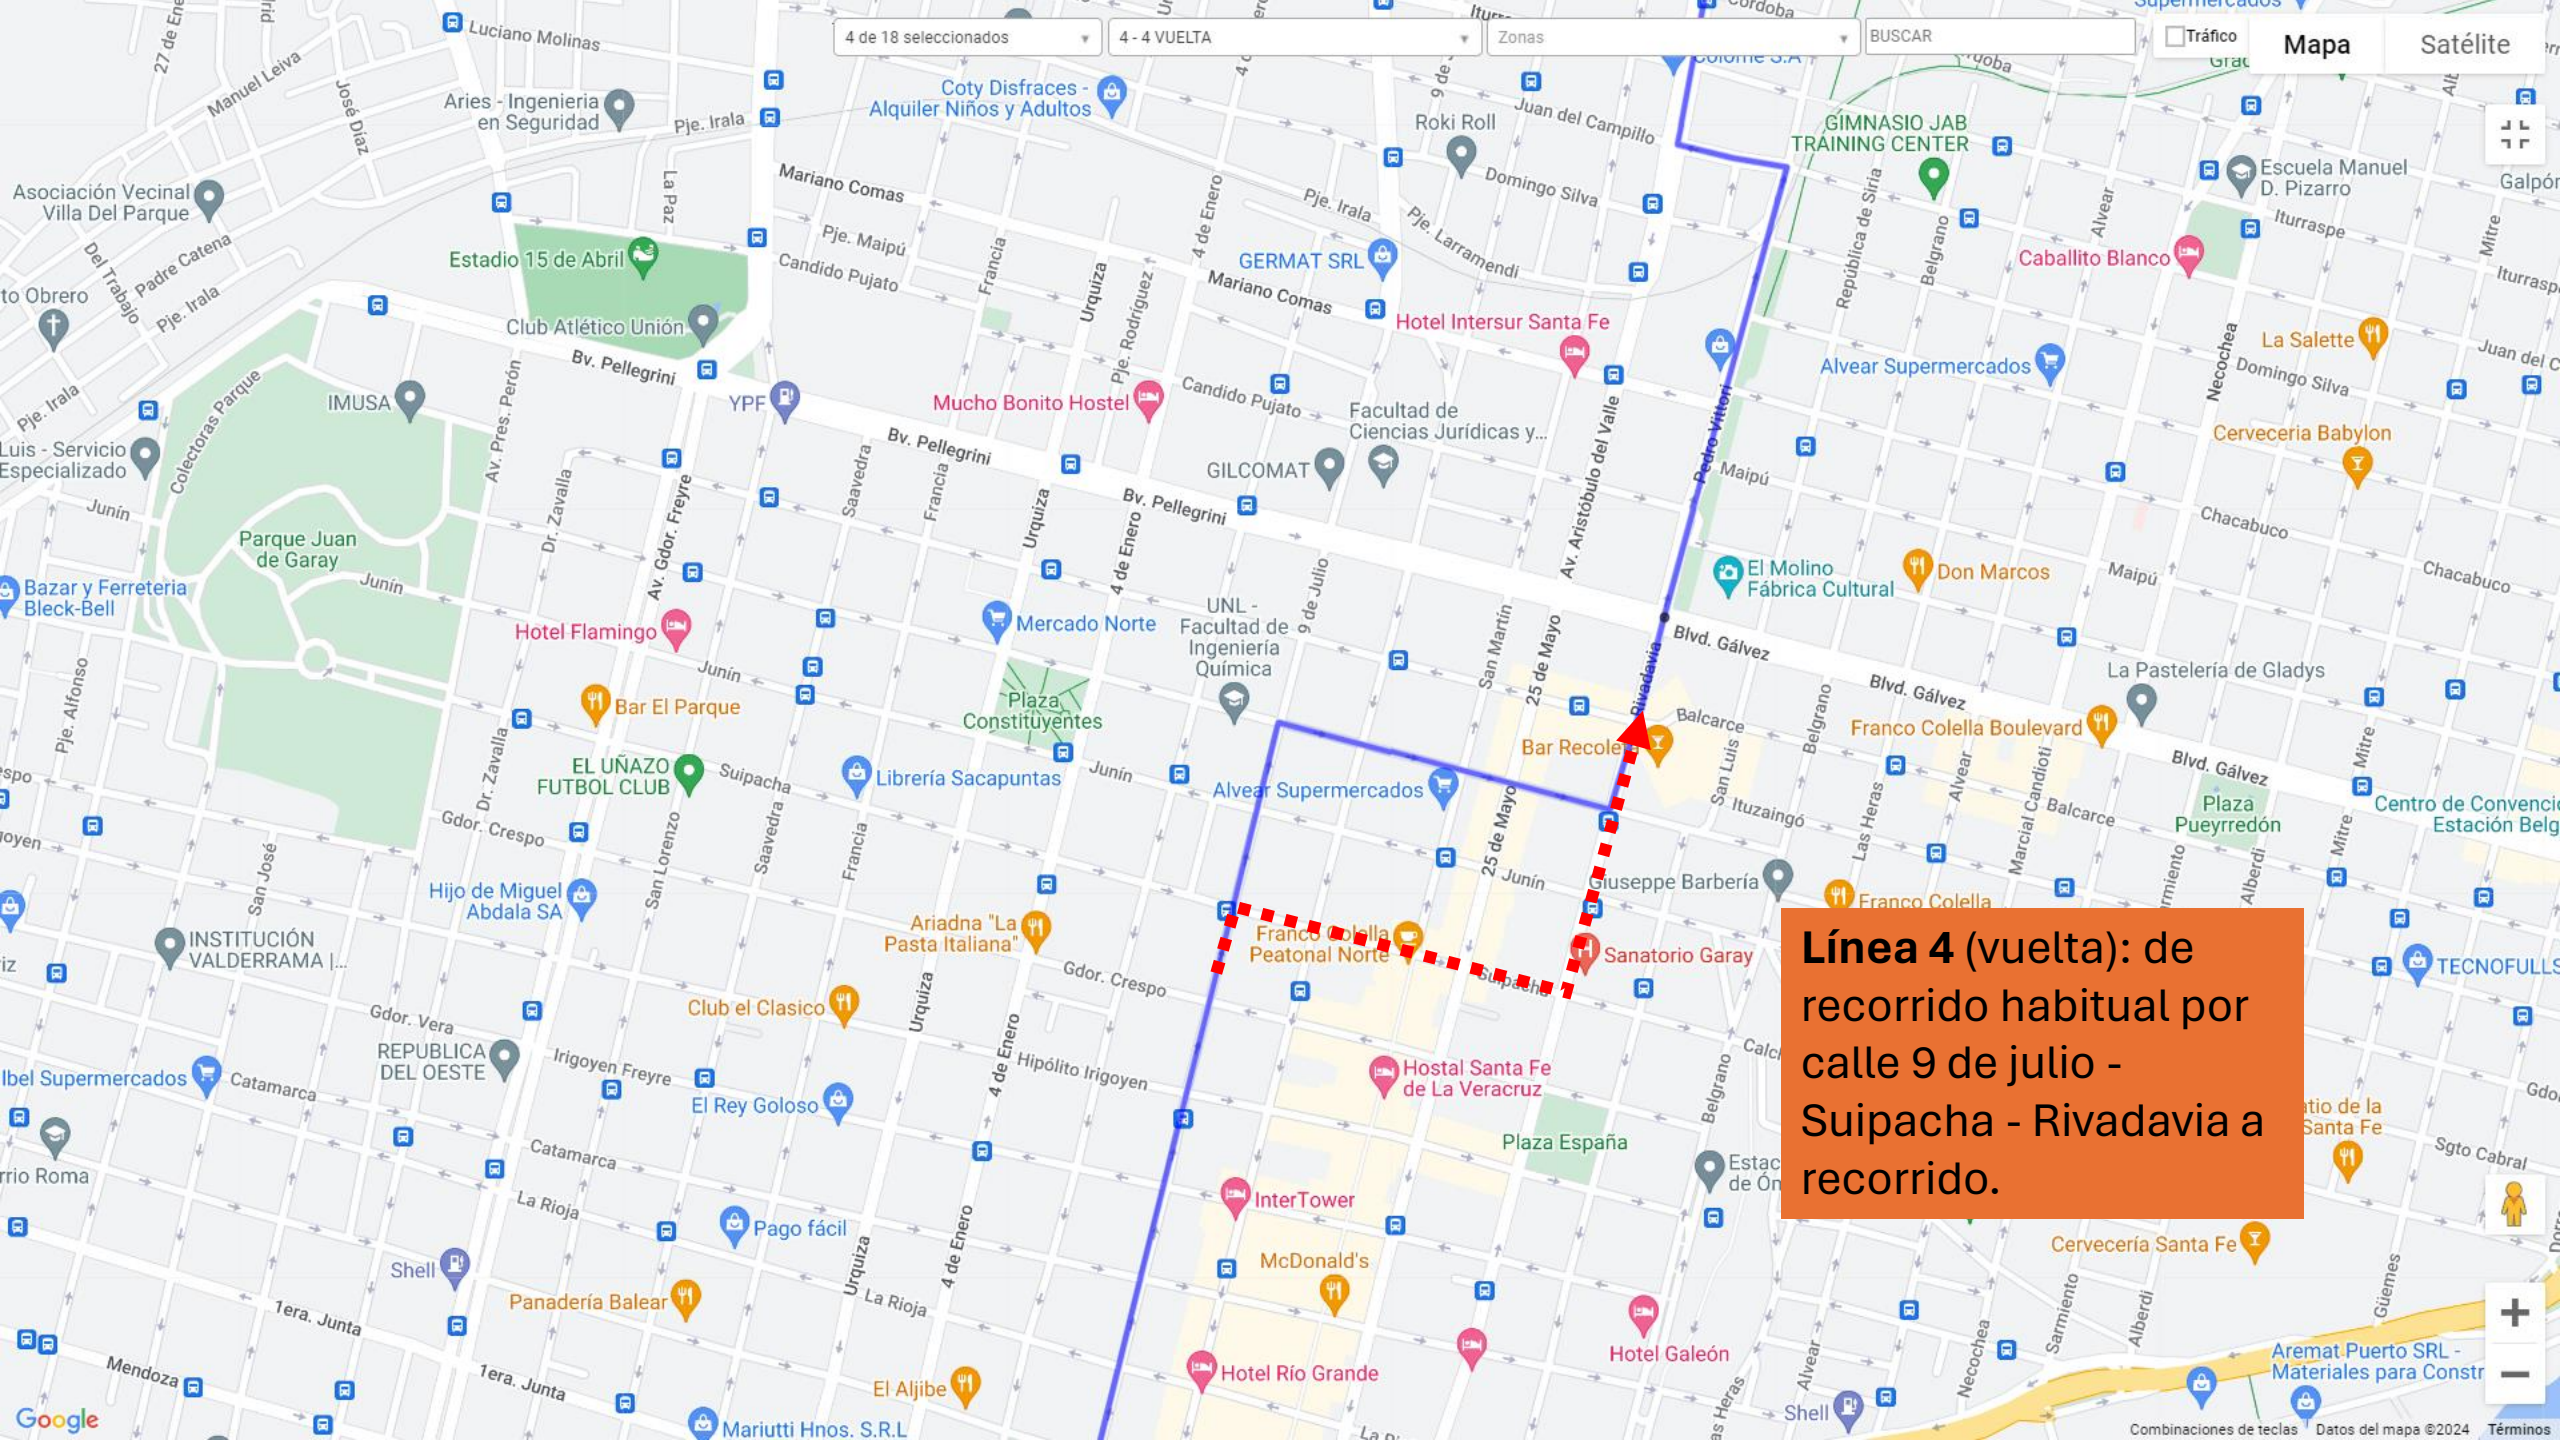

Remises Boulevard

Chopería Santa Fe

El Molino Fábrica Cultural

UNL - Facultad de Ingeniería Química

Plaza Constituyentes

Mercado Norte

Tránsito general

Línea 1 (vuelta): de recorrido habitual por calle 9 de julio - Crespo - 4 de enero - Cándido Pujato - Av. Facundo Zuviría a recorrido.

Línea 4 (vuelta): de recorrido habitual por calle 9 de julio - Suipacha - Rivadavia a recorrido.

Línea 5 (vuelta): de recorrido habitual por calle 9 de julio - Crespo - 4 de enero - Obispo Gelabert a recorrido.

4 de 18 seleccionados

15 - 15 VUELTA

Zonas

BUSCAR

Tráfico

Mapa

Satélite

Línea 15 (vuelta): de recorrido habitual por calle 4 de enero - Cándido Pujato - Av. Facundo Zuviría a recorrido.

Tráfico | Mapa | Satélite

Línea 18 (vuelta): de recorrido habitual por calle 9 de julio - Crespo - 4 de enero - Cándido Pujato - Av. Facundo Zuviría a recorrido.