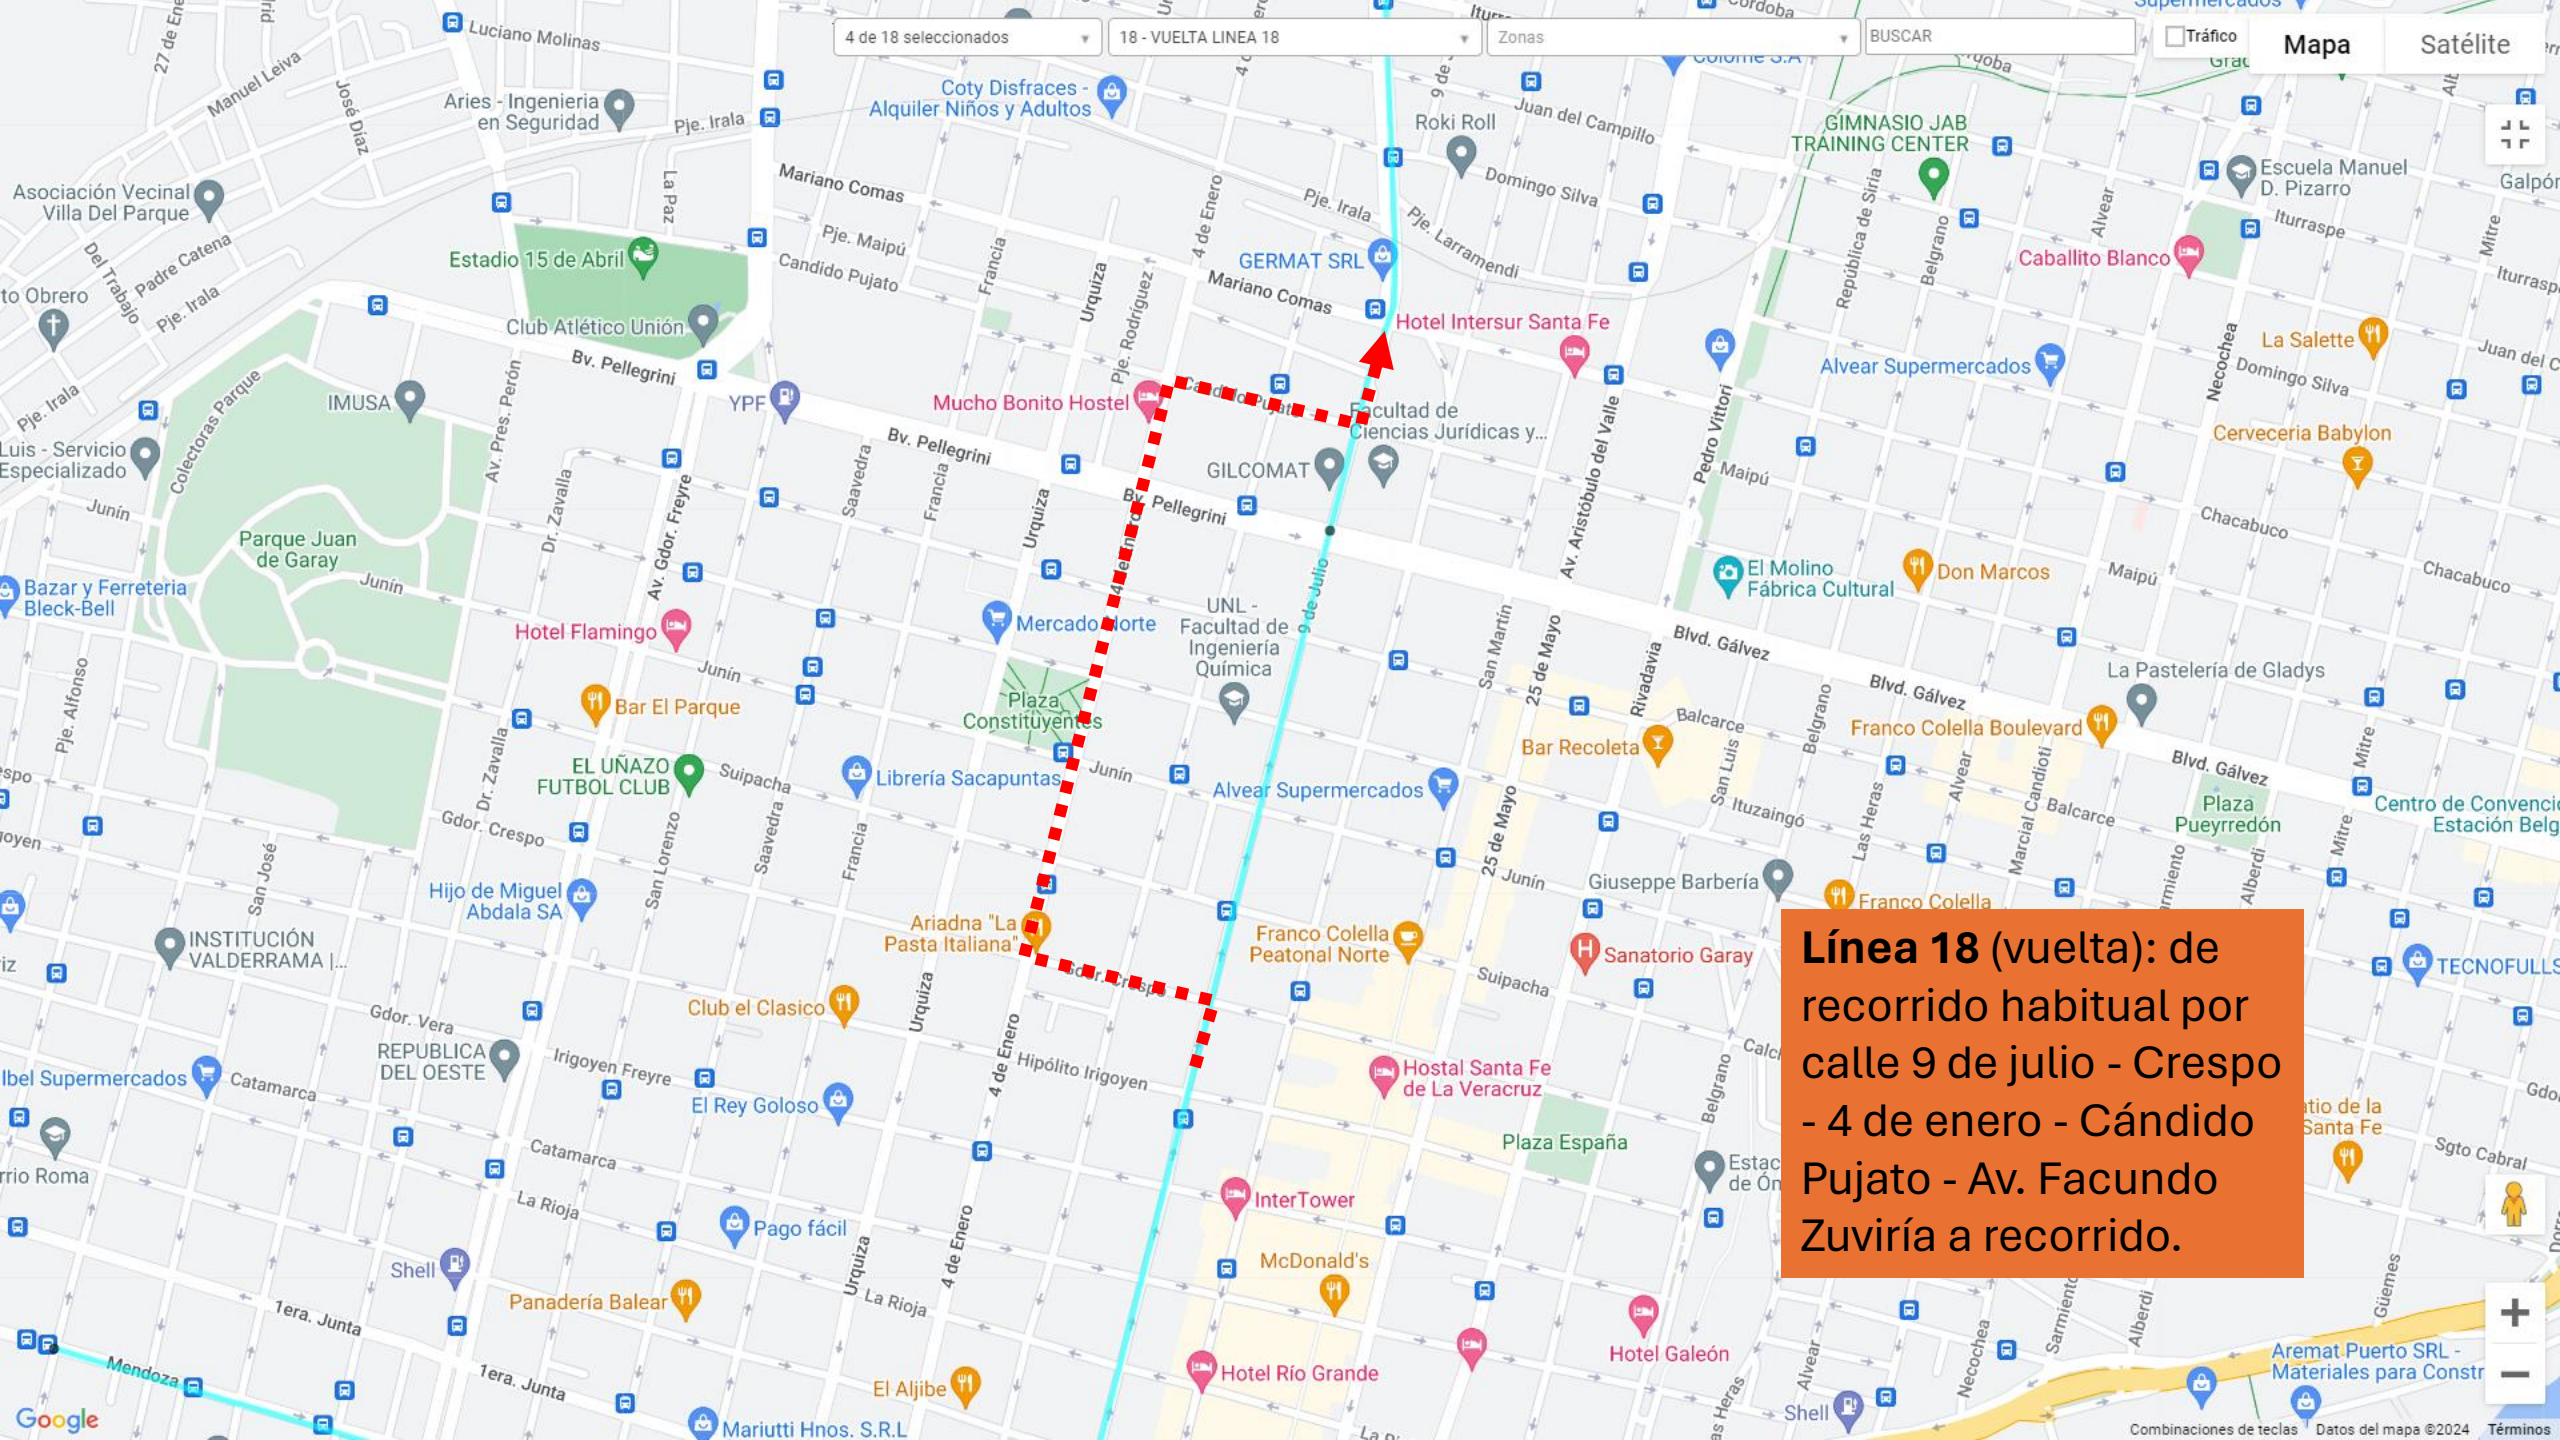

Línea 4 (vuelta): de recorrido habitual por calle 9 de julio - Suipacha - Rivadavia a recorrido.

Línea 5 (vuelta): de recorrido habitual por calle 9 de julio - Crespo - 4 de enero - Obispo Gelabert a recorrido.

4 de 18 seleccionados

15 - 15 VUELTA

Zonas

BUSCAR

Tráfico

Mapa

Satélite

Línea 15 (vuelta): de recorrido habitual por calle 4 de enero - Cándido Pujato - Av. Facundo Zuviría a recorrido.

4 de 18 seleccionados 16 - VUELTA LINEA 16 Zonas

BUSCAR

Tráfico Mapa Satélite

Línea 16 (vuelta): de recorrido habitual por calle Suipacha - Rivadavia - Santiago del Estero a recorrido.

4 de 18 seleccionados | 18 - VUELTA LINEA 18

Tráfico | Mapa | Satélite

Línea 18 (vuelta): de recorrido habitual por calle 9 de julio - Crespo - 4 de enero - Cándido Pujato - Av. Facundo Zuviría a recorrido.