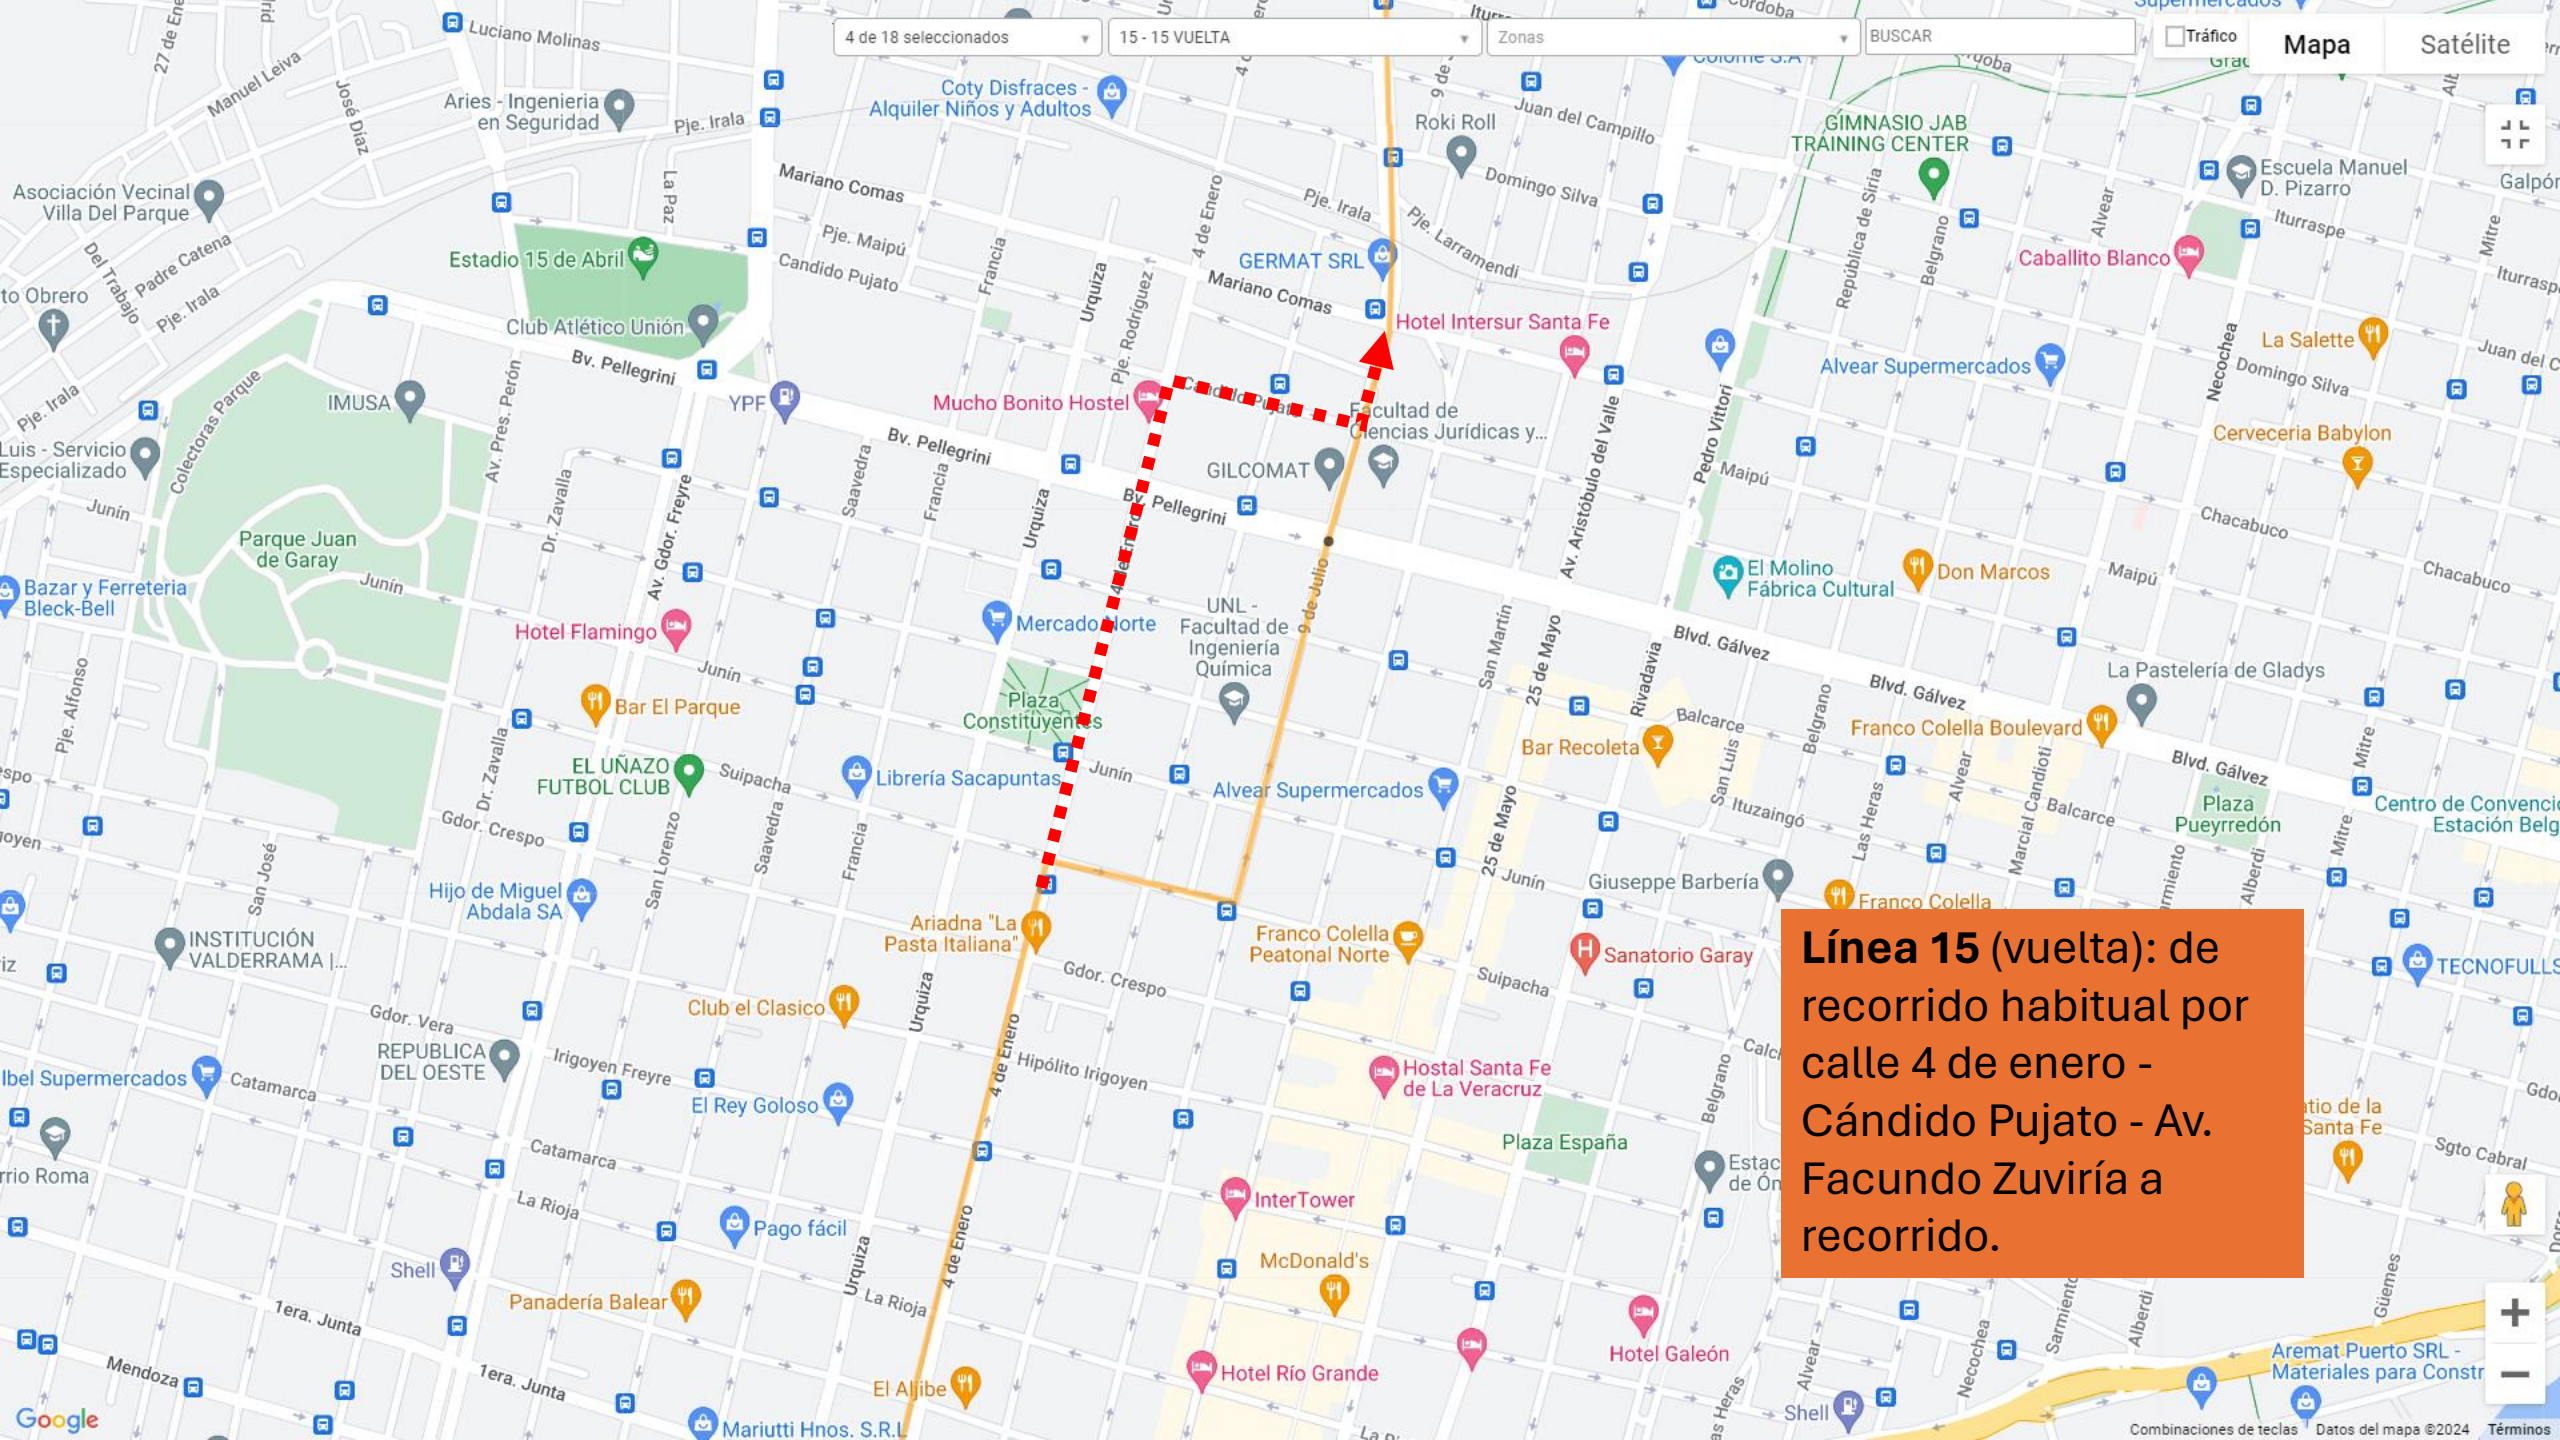

Remises Boulevard

Chopería Santa Fe

El Molino Fábrica Cultural

UNL - Facultad de Ingeniería Química

Plaza Constituyentes

Mercado Norte

Tránsito general

Línea 1 (vuelta): de recorrido habitual por calle 9 de julio - Crespo - 4 de enero - Cándido Pujato - Av. Facundo Zuviría a recorrido.

Línea 4 (vuelta): de recorrido habitual por calle 9 de julio - Suipacha - Rivadavia a recorrido.

Línea 5 (vuelta): de recorrido habitual por calle 9 de julio - Crespo - 4 de enero - Obispo Gelabert a recorrido.

4 de 18 seleccionados

15 - 15 VUELTA

Zonas

BUSCAR

Tráfico

Mapa

Satélite

Línea 15 (vuelta): de recorrido habitual por calle 4 de enero - Cándido Pujato - Av. Facundo Zuviría a recorrido.

Tráfico | Mapa | Satélite

Línea 18 (vuelta): de recorrido habitual por calle 9 de julio - Crespo - 4 de enero - Cándido Pujato - Av. Facundo Zuviría a recorrido.