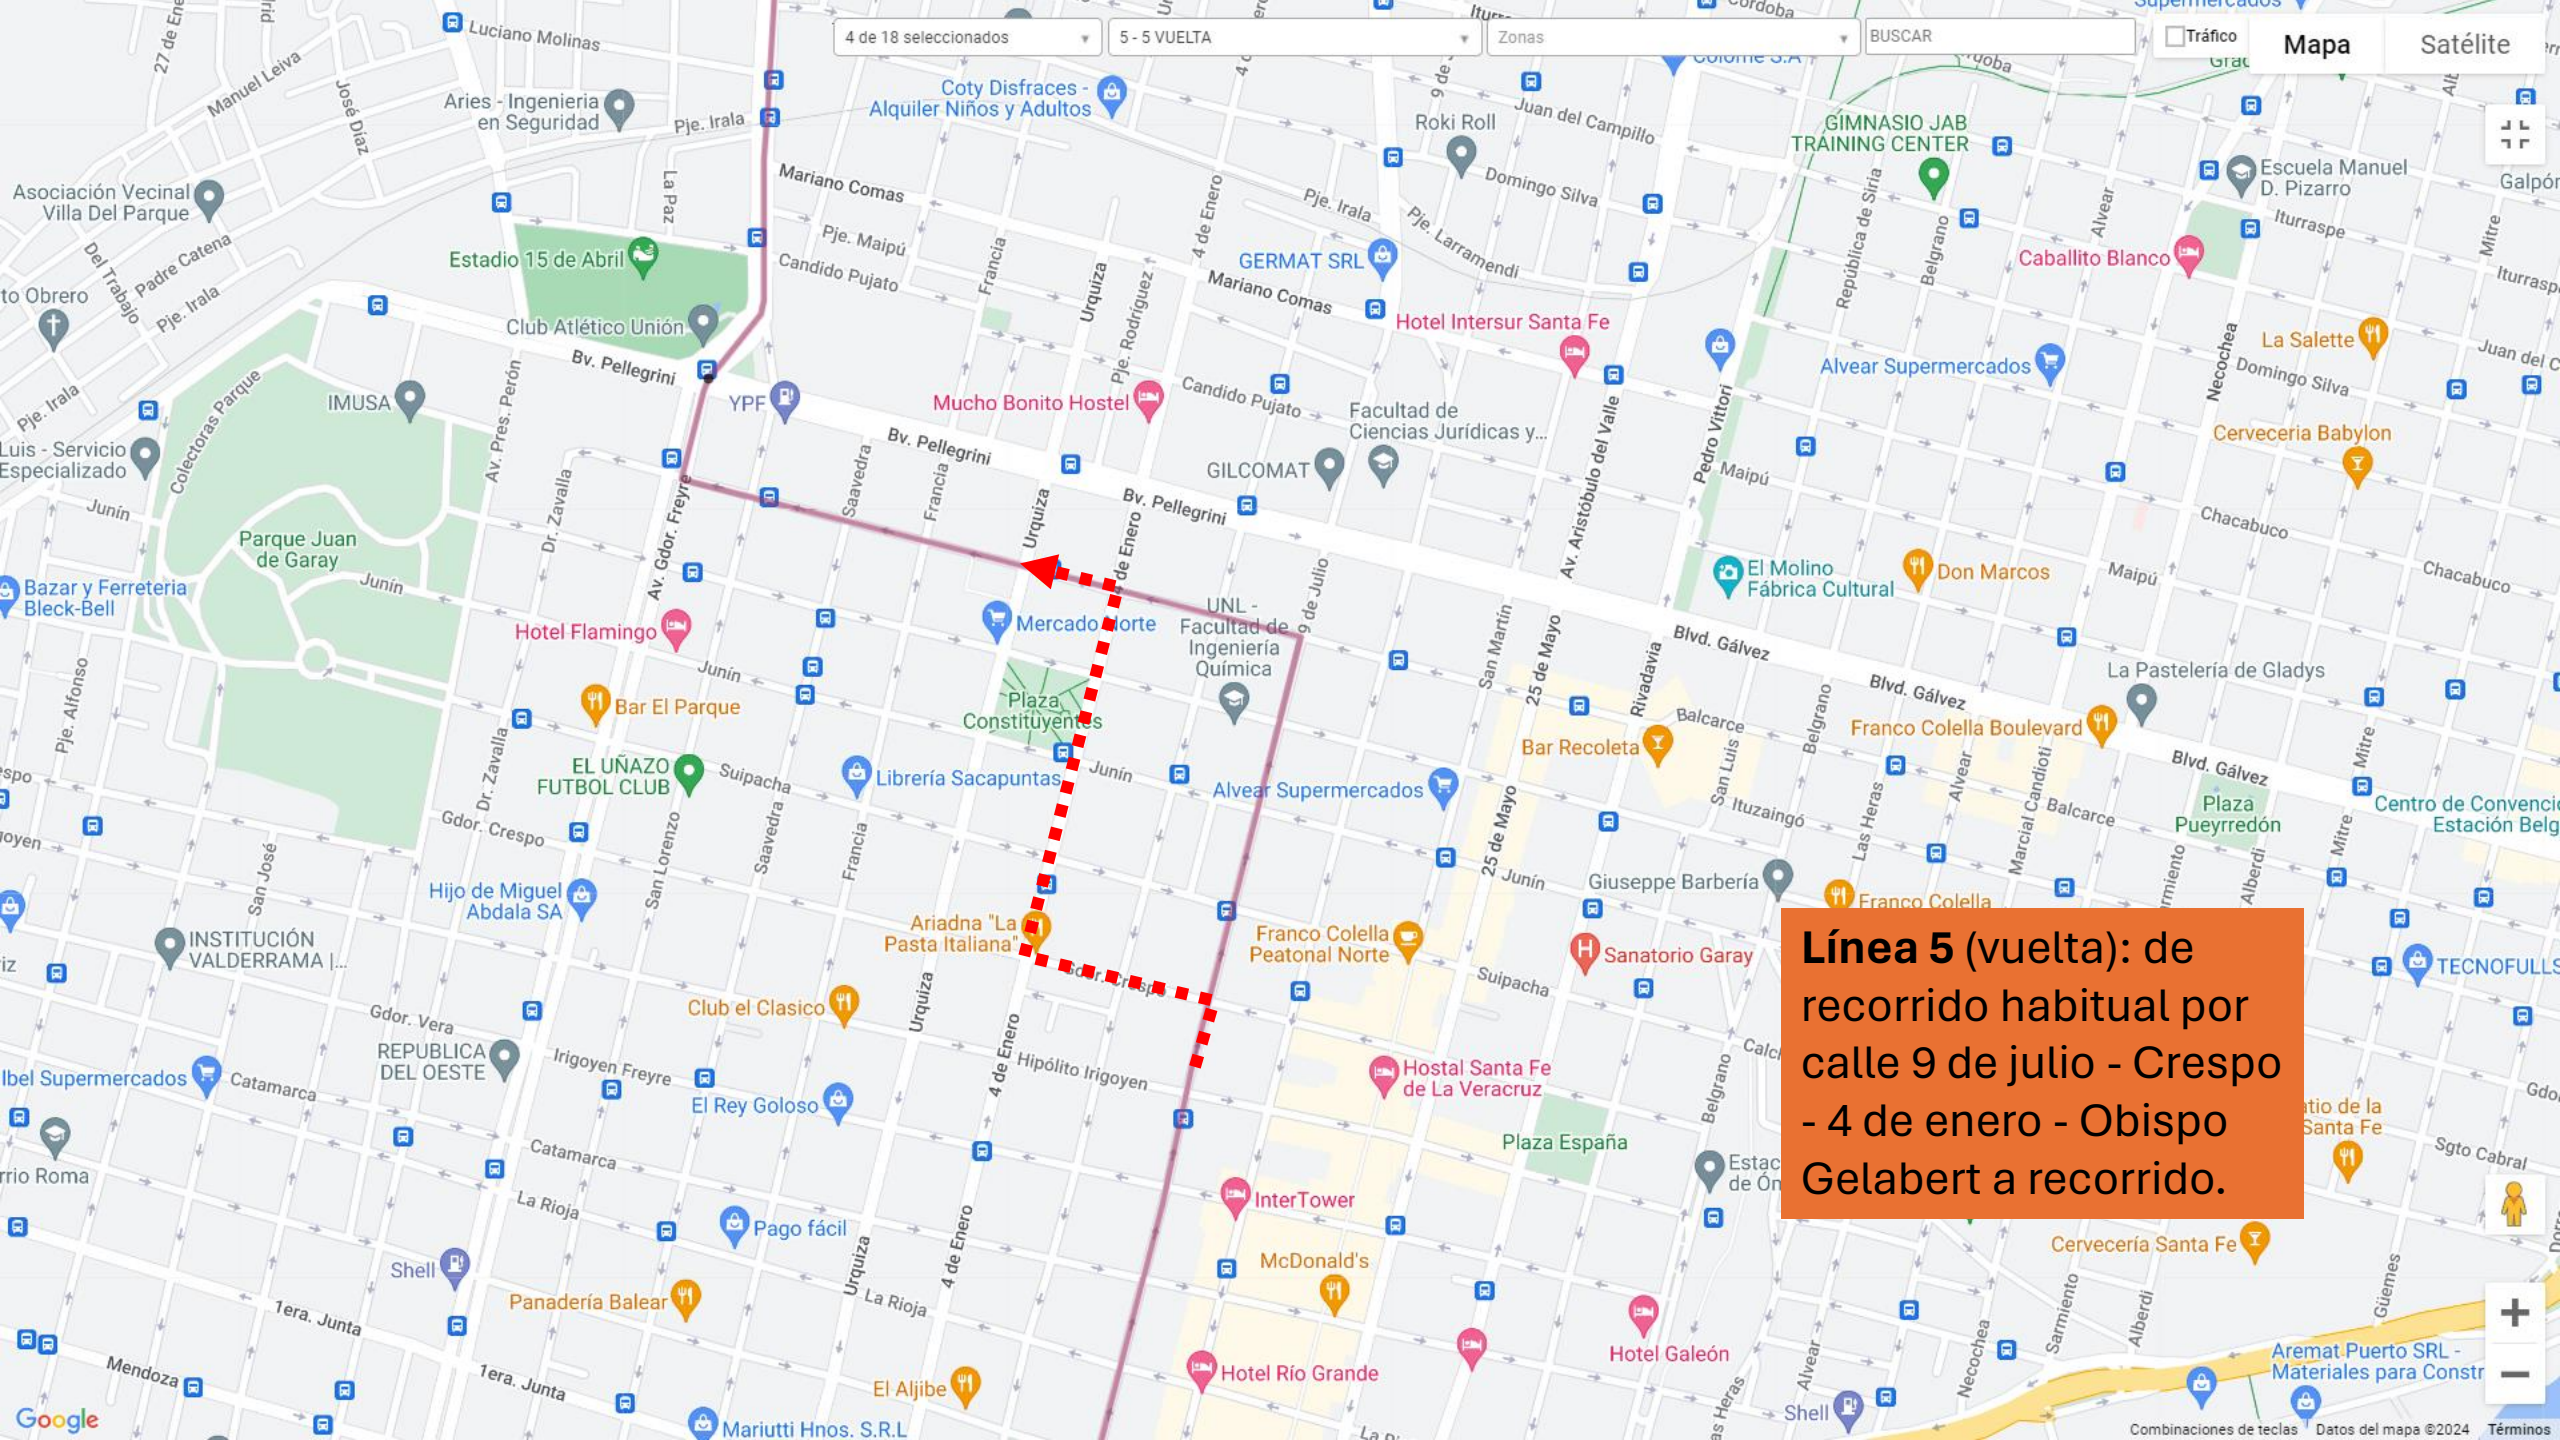

Remises Boulevard

Chopería Santa Fe

El Molino Fábrica Cultural

UNL - Facultad de Ingeniería Química

Plaza Constituyentes

Mercado Norte

Tránsito general

Línea 1 (vuelta): de recorrido habitual por calle 9 de julio - Crespo - 4 de enero - Cándido Pujato - Av. Facundo Zuviría a recorrido.

Línea 4 (vuelta): de recorrido habitual por calle 9 de julio - Suipacha - Rivadavia a recorrido.

Línea 5 (vuelta): de recorrido habitual por calle 9 de julio - Crespo - 4 de enero - Obispo Gelabert a recorrido.

4 de 18 seleccionados

15 - 15 VUELTA

Zonas

BUSCAR

Tráfico

Mapa

Satélite

Línea 15 (vuelta): de recorrido habitual por calle 4 de enero - Cándido Pujato - Av. Facundo Zuviría a recorrido.

Tráfico | Mapa | Satélite

Línea 18 (vuelta): de recorrido habitual por calle 9 de julio - Crespo - 4 de enero - Cándido Pujato - Av. Facundo Zuviría a recorrido.